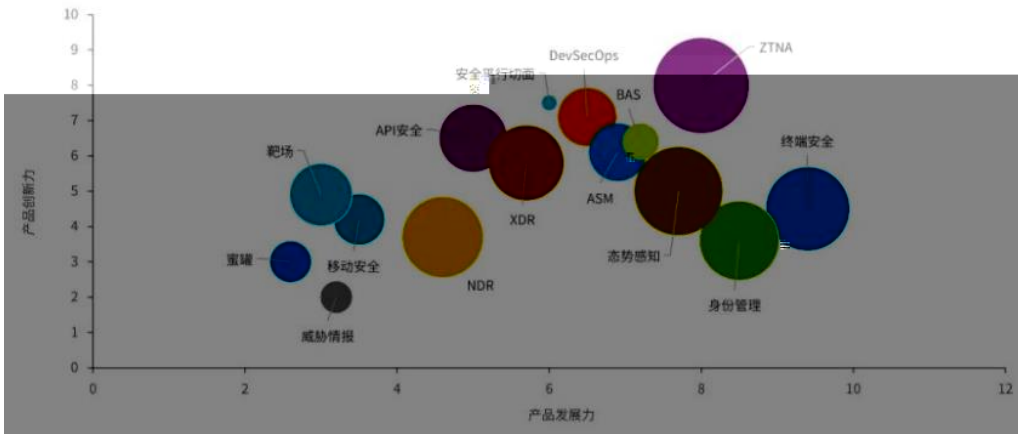

CEF 2021

2027

337

CEF

I

(2024)

IDC

IDC

2025

40% 2000

GenAI

AI

/

- 2023
- ISC2 2024
- 2024
- 2024
- Gartner 2025
- 2024
- IPv6 -

scgl@cernet.com